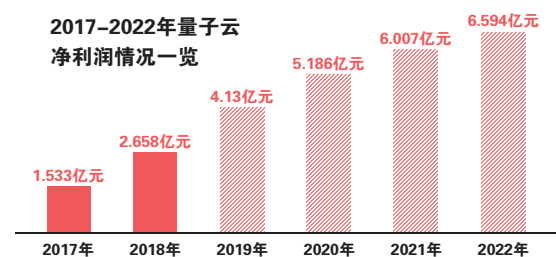

养老金中央调剂 潜台词” (见2版)

山水六旗扩张的生意经 (见4版)

量子云交易价下调 (见6版)

3版 新药上市能否成歌礼盈利点

5版 瑞幸咖啡还需要什么

6版 “闪电”开板的背后

7版 对垒支付宝 微信测试社交交付

倒逼产业升级 扩大进口范围敲定