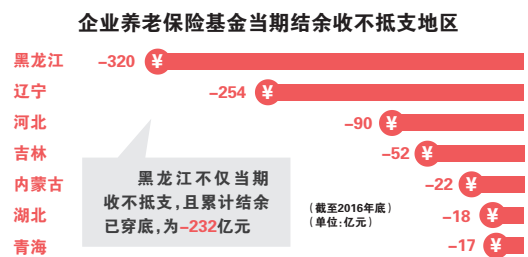

养老金中央调剂 潜台词” (见2版)